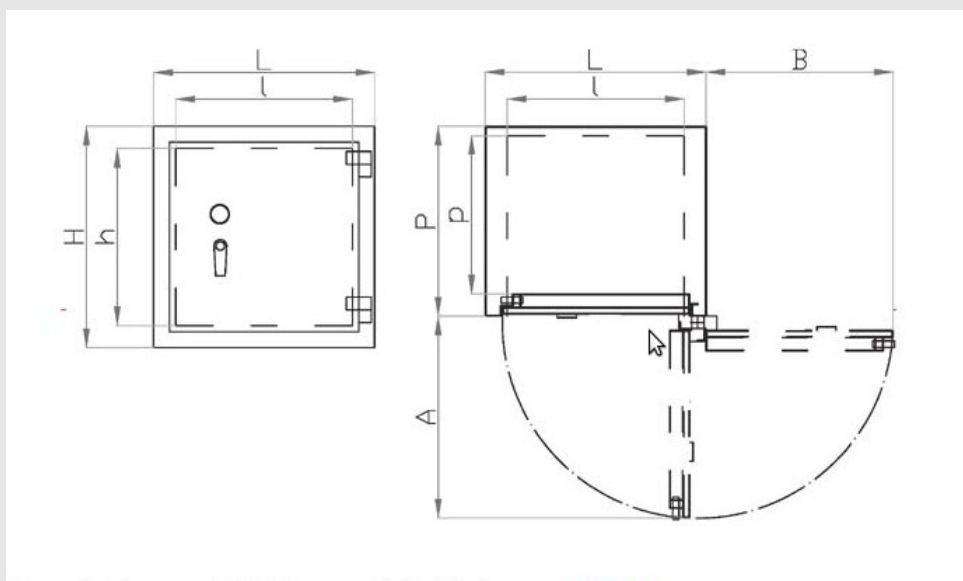

G

B

*SDTV*

Provisti di griglie laterali per l'areazione e foro passaggio cavi, gli Armadi di sicurezza serie SDTV sono dedicati alla custodia in sicurezza di apparati per la videoregistrazione.

Gli armadi di sicurezza SDTV sono costruiti in lamiera d'acciaio 30/10.

Protezione in acciaio al manganese a tutela delle serrature.

Il sistema puo essere dotato di chiave di sicurezza doppia mappa, combinazione numerica a 3 dischi, elettronica o time delay.

Gli armadi sono equipaggiabili su richiesta con bandelle con ripiano tipo rack e cestello rack.

| MODELLO | CHISURA     | DIMENSIONI<br>ESTERNE(mm)<br>H x L x P | DIMENSIONI<br>INTERNE(mm)<br>h x l x p | Ripiani | PESO (Kg) |
|---------|-------------|--|--|---------|-----------|
| SDTV2   | CHI/COMB/EL | 700 x 700 x 600                        | 560 x 560 x 510                        | 1       | 70        |
| SDTV3   | CHI/COMB/EL | 1000 x 700 x 600                       | 860 x 560 x 510                        | 2       | 105       |
| SDTV4   | CHI/COMB/EL | 1200 x 700 x 600                       | 1060 x 560 x 510                       | 2       | 120       |